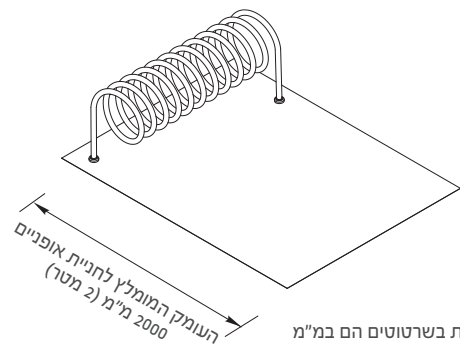

חן פארק

© כל הזכויות שמורות לחברת חן-אופן בע"מ

* כל המידות בשרטוטים הם במ"מ

שם המוצר: חן פארק

מיוצר על ידי: חברת חן-אופן בע"מ

תיאור כללי: מתקן בעיצוב מקורי וצעיר לחניית אופניים ונעילתם. המתקן מעוצב כספירלה צבעונית או בעלת צבע אחיד. מתקן זה מאפשר עגינה של גלגל קדמי או אחורי ונעילה של הגלגל למתקן. דגם 'חן פארק' מהווה פתרון חניה מעוצב ונוח לרוכבי האופניים במרחבים פתוחים שונים.

יתרונות וייחודיות:

- עיצוב מקורי ומושך
- צבעים מרהיבים
- ניתן להתקנה באדמה ובכל סוגי המשטחים (כגון אבנים משתלבות)

נתונים טכניים:

חומר גלם: צינור נירוסטה או צינור ברזל מגולוון בקוטר 34 מ"מ
אפשרויות התקנה: ביציקת בטון או באמצעות ברגים
כל יחידה מתאימה לחניית שלושה עד ששה זוגות אופניים (בחניה חד-צדדית או דו צדדית)
צבעים: נירוסטה טבעית/ברזל מגולוון צבוע ע"פ קטלוג RAL בצבע אחד, בארבעה צבעים או בשישה צבעים