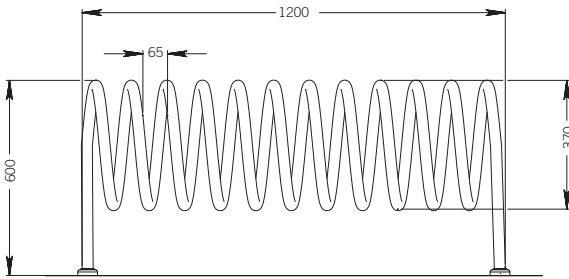

חן פארק

© כל הזכויות שמורות לחברת חן-אופן בע"מ

* כל המידות בשרטוטים הם במ"מ

שם המוצר: חן פארק

מיוצר על ידי: חברת חן-אופן בע"מ

תיאור כללי: מתקן בעיצוב מקורי וצעיר לחניית אופניים ונעילתם. המתקן מעוצב כספירלה צבעונית או בעלת צבע אחיד. מתקן זה מאפשר עגינה של גלגל קדמי או אחורי ונעילה של הגלגל למתקן. דגם 'חן פארק' מהווה פתרון חניה מעוצב ונוח לרוכבי האופניים במרחבים פתוחים שונים.

יתרונות וייחודיות:

- עיצוב מקורי ומושך
- צבעים מרהיבים
- ניתן להתקנה באדמה ובכל סוגי המשטחים (כגון אבנים משתלבות)

נתונים טכניים:

חומר גלם: צינור נירוסטה או צינור ברזל מגולוון בקוטר 34 מ"מ
אפשרויות התקנה: ביציקת בטון או באמצעות ברגים
כל יחידה מתאימה לחניית שלושה עד ששה זוגות אופניים (בחניה חד-צדדית או דו צדדית)
צבעים: נירוסטה טבעית/ברזל מגולוון צבוע ע"פ קטלוג RAL בצבע אחד, בארבעה צבעים או בשישה צבעים