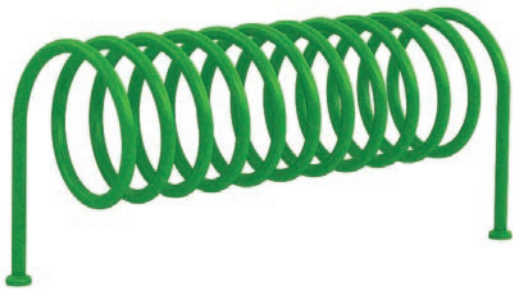

חן פארק

© כל הזכויות שמורות לחברת חן-אופן בע"מ

* כל המידות בשרטוטים הם במ"מ

שם המוצר: חן פארק

מיוצר על ידי: חברת חן-אופן בע"מ

תיאור כללי: מתקן בעיצוב מקורי וצעיר לחניית אופניים ונעילתם. המתקן מעוצב כספירלה צבעונית או בעלת צבע אחיד. מתקן זה מאפשר עגינה של גלגל קדמי או אחורי ונעילה של הגלגל למתקן. דגם 'חן פארק' מהווה פתרון חניה מעוצב ונוח לרוכבי האופניים במרחבים פתוחים שונים.

יתרונות וייחודיות:

- עיצוב מקורי ומושך
- צבעים מרהיבים
- ניתן להתקנה באדמה ובכל סוגי המשטחים (כגון אבנים משתלבות)

נתונים טכניים:

חומר גלם: צינור נירוסטה או צינור ברזל מגולוון בקוטר 34 מ"מ
אפשרויות התקנה: ביציקת בטון או באמצעות ברגים
כל יחידה מתאימה לחניית שלושה עד ששה זוגות אופניים (בחניה חד-צדדית או דו צדדית)
צבעים: נירוסטה טבעית/ברזל מגולוון צבוע ע"פ קטלוג RAL בצבע אחד, בארבעה צבעים או בשישה צבעים